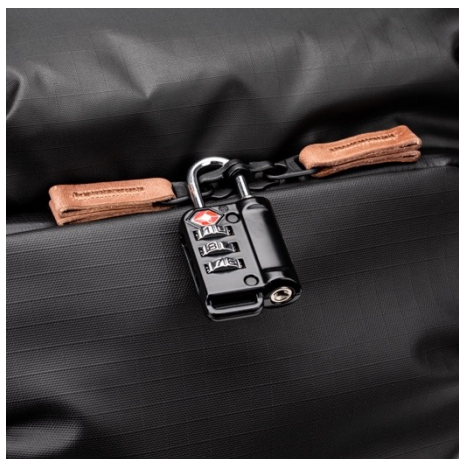

Возможность установки замка на молнии.