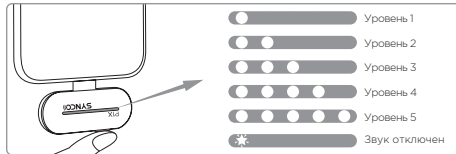

### 3. Сопряжение

Передатчик и приемник автоматически сопрягаются после включения питания.

\*Примечание: Передатчик P2XT/L, может быть сопряжен только с двумя приемниками.

#### 4. Регулировка уровня громкости

Кратковременно нажмите кнопку ① на приемнике для регулировки уровня громкости записи. Количество горящих светодиодов показывает текущий уровень громкости.

Дважды нажмите кнопку ① на приемнике, чтобы выключить или включить звук. В режиме отключения звука на индикаторе горит один светодиод.