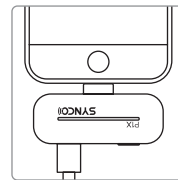

3. Сопряжение

Передатчик и приемник автоматически сопрягаются после включения питания.

*Примечание: Передатчик P2XT/L, может быть сопряжен только с двумя приемниками.