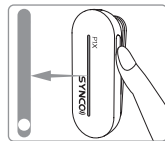

Технические характеристики

TX Передатчик

Передача сигнала	Digital 2.4ГГц
Рабочие частоты	2400-2483.5МГц
Частотный диапазон	20-20КГц
Рабочая дистанция	150м (прямая видимость); 50м (не в прямой видимости)
Частота дискретизации	48КГц
Разрядность	16 бит
Чувствительность	-36дБ
Сигнал/шум	> 75дБ
Тип батареи	Встроенная литиевая, 120мАч
Время зарядки	1,5 часа
Время работы	5 часов
Размеры	49x19x19 (мм)
Материал корпуса	ABS пластик
Вес	10гр.

RX Приемник

Передача сигнала	Digital 2.4GHz
Рабочие частоты	2400-2483.5MHz
Рабочая дистанция	150м (прямая видимость); 50м (не в прямой видимости)
Частота дискретизации	48КГц
Разрядность	16 бит
Разъем подключения	P1XT - Type-C или P1XL - Lightning
Разъем для зарядки	Type-C
Размеры	49x30x9 (мм)
Материал корпуса	ABS пластик
Вес	5гр

Гарантия

Гарантийный срок

Благодарим вас за покупку продукции SYNCO.

На продукцию SYNCO распространяется ограниченная 12-месячная гарантия. Гарантийный срок исчисляется с первого дня покупки конечным покупателем.

В течение гарантийного срока, если дефект или отказ продукта будет связан с производственными или технологическая проблемами, дефектный продукт или дефектная деталь будет отремонтированы или заменены бесплатно.

Исключения и ограничения гарантии:

1. Неисправности возникли в результате ненадлежащего использования продукта или несоблюдение данной инструкции.
2. Следы внешних воздействий, повреждение корпуса, царапины.
3. Следы воздействия влаги.
4. Внесение изменений в продукт его пользователем или третьей стороной без предварительного письменного согласия SYNCO, например замена элемента или схемы, изменение маркировки.
5. Все расходные материалы, прилагаемые к изделию, такие как кабель, ветрозащита, аккумулятор.
6. Неисправности, возникшие в результате форс-мажорных обстоятельств, таких как пожар, наводнение, и т. д.

Порядок предъявления гарантийных претензий:

1. Если после покупки обнаружится неисправность с вашим продуктом или возникнут какие-либо проблемы, пожалуйста, свяжитесь с нами (support@syncoaudio.com). Обратитесь к местному Дистрибьютору за помощью.
2. Сохраните товарный чек и гарантийный талон в качестве доказательства покупки. При отсутствии этих документов в бесплатном гарантийном ремонте может быть отказано.

ГАРАНТИЙНЫЙ ТАЛОН

Модель: _____

Дата продажи: _____

Серийный номер: _____

Место продажи: _____

*Пожалуйста, зарегистрируйте свою гарантию. Вы можете связаться с нами по электронной почте.support@syncoaudio.com

Guangzhou Zhiying Technology Co., Ltd

Room 2401, 24 / F, South Tower, Lisheng Plaza, No. 68 Huadi Avenue,
Liwan District, Guangzhou, China, 510000

support@syncoaudio.com

www.syncoaudio.cn